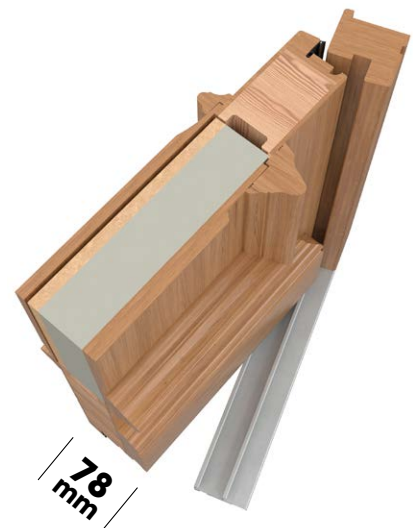

Montmartre

Une porte qui vous rendra amoureux du bois. Sa grille traditionnelle, son châssis ouvrant, ainsi que ses grandes possibilités de dimensions et de composition, vous feront choisir la Montmartre.

DIMENSIONS 1 VANTAIL

Hauteur de 1800 mm à 2500 mm
Largeur de 670 mm à 1030 mm

PERFORMANCE THERMIQUE*

Ud = 1,4

PERFORMANCE ACOUSTIQUE

36(-1;-4)dB

SÉCURITÉ

Serrure 5 points à relevage 2 crochets 2 rouleaux (SR2C2R)
+ Barillet signé Bel'M 5 clés

INDICE ENVIRONNEMENTAL

DÉCOR

Porte à grille avec châssis ouvrant, soubassement un panneau avec cimaise double moulurée.

QUINCAILLERIE

Poignée sur plaque (QPP-001-RU), poignée de châssis ouvrant (QPB-001-RU) finition rustique et grilles finition noir texturé NS2100

Retrouvez toutes les quincailleries ici :

VITRAGE

Double vitrage givré.

*selon la norme NF EN 14351-1 W/(m².K)

PRIX DE VENTE HT**

Fourniture seule

** En dimension standard 2150 x 900mm, TVA en rigueur.

Document non contractuel. Bel'M se réserve le droit de modifier ou d'améliorer ses produits sans préavis.